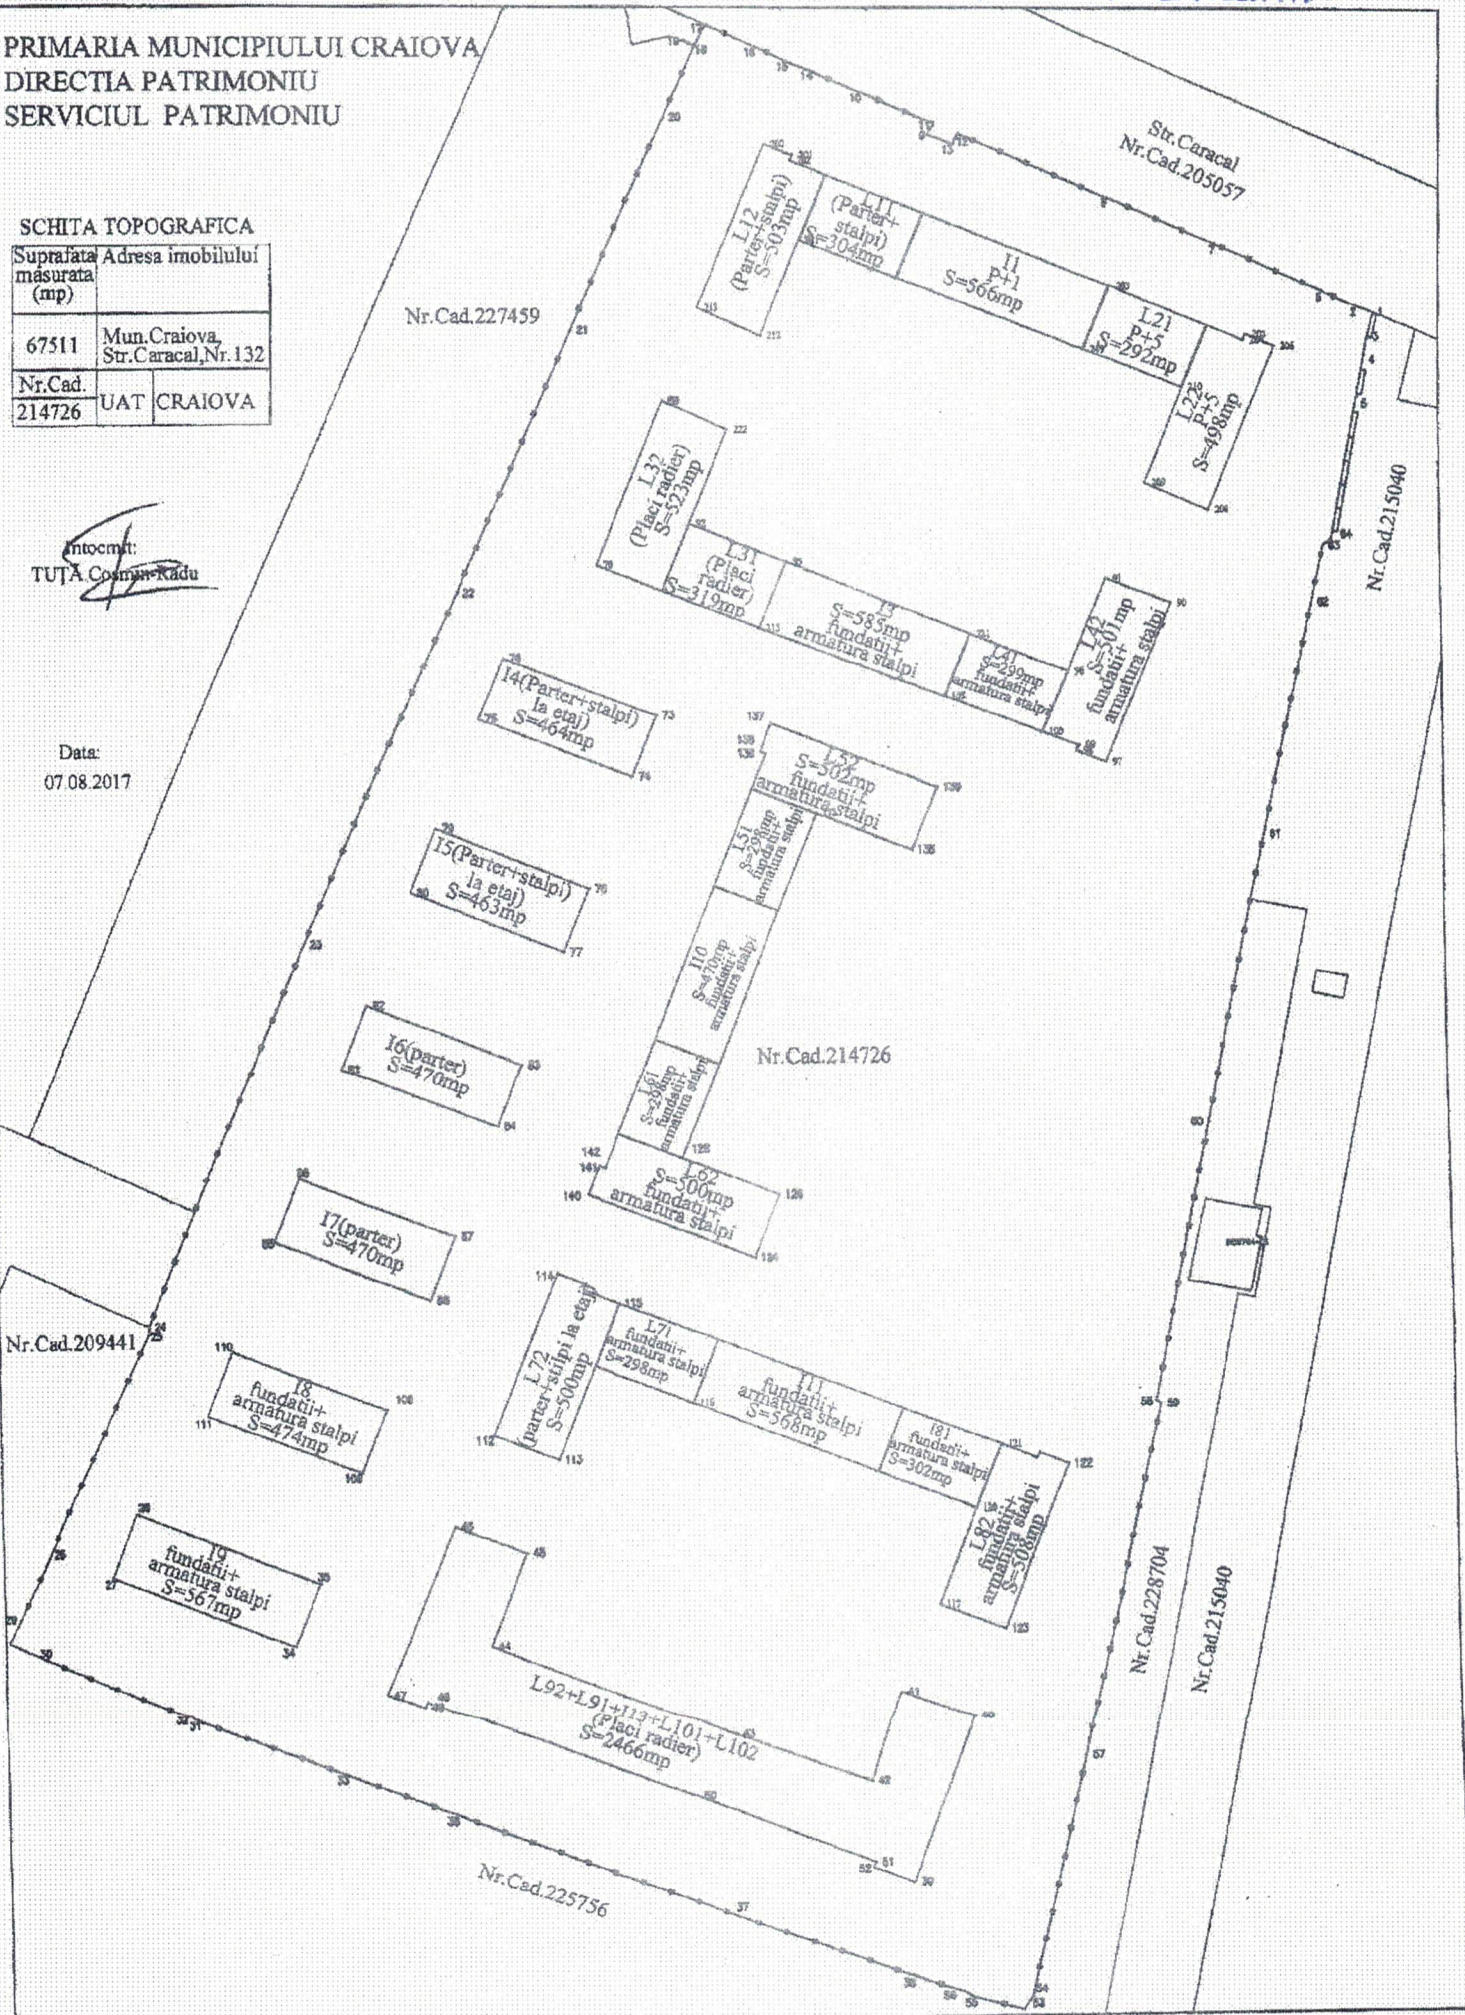

PRIMARIA MUNICIPIULUI CRAIOVA
 DIRECTIA PATRIMONIU
 SERVICIUL PATRIMONIU

SCHITA TOPOGRAFICA

Suprafata masurata (mp)	Adresa imobilului
67511	Mun. Craiova, Str. Caracal, Nr. 132
Nr. Cad. 214726	UAT CRAIOVA

Intocmit:
 TUTA Coman-Radu

Data:
 07.08.2017

Str. Caracal
 Nr. Cad. 205057

Nr. Cad. 227459

Nr. Cad. 215040

Nr. Cad. 214726

Nr. Cad. 209441

Nr. Cad. 228704

Nr. Cad. 215040

Nr. Cad. 225756